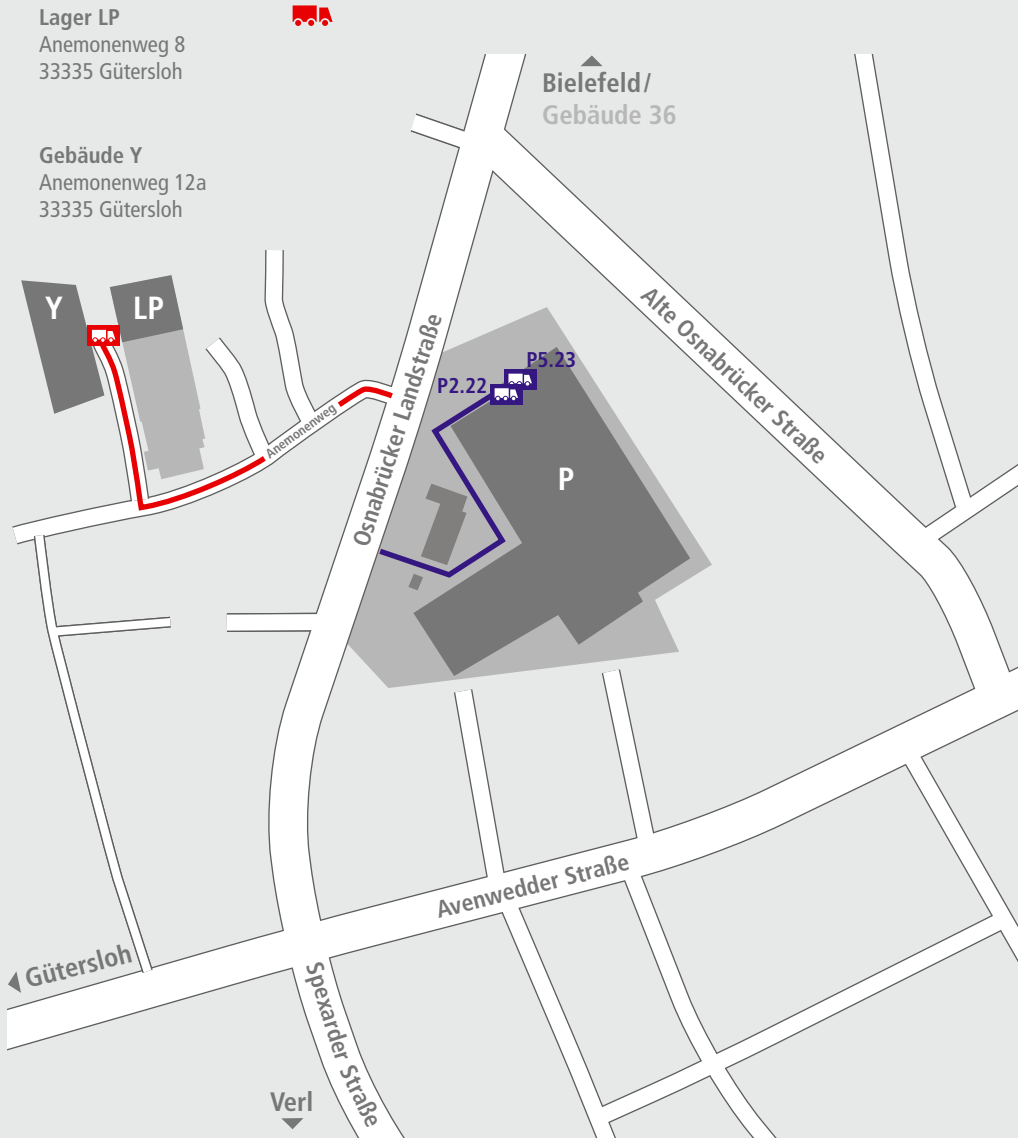

BECKHOFF New Automation Technology

Verwaltungs- und Bürogebäude

Hauptverwaltung
Hülshorstweg 20

T5

Gebäude M
Eiserstraße 10

M

Gebäude W
Im Gebäude
„Riverty Group GmbH“
Güterloher Straße 123

W

H22

Eiserstraße 1

D24

Stahlstraße 31

I14

Strothweg 6

E34

Bronzestraße 7

J

Zentralwarenlager
Zur Gepag 2

F06

Eiserstraße 10

M1.13

Anfahrt/Navigation über Westring
Einfahrt gegenüber (Westring 11, Lidl)

Öffnungszeiten Warenannahme

Mo – Do

Gebäude Y

Anemonenweg 12a
33335 Gütersloh

Öffnungszeiten

Mo – Do 7.00 – 16.00 Uhr
Fr 7.00 – 15.00 Uhr

Gebäude 36

Osnabrücker Landstraße 154
33335 Gütersloh

Anfahrt Herzebrock-Clarholz

Warenannahme