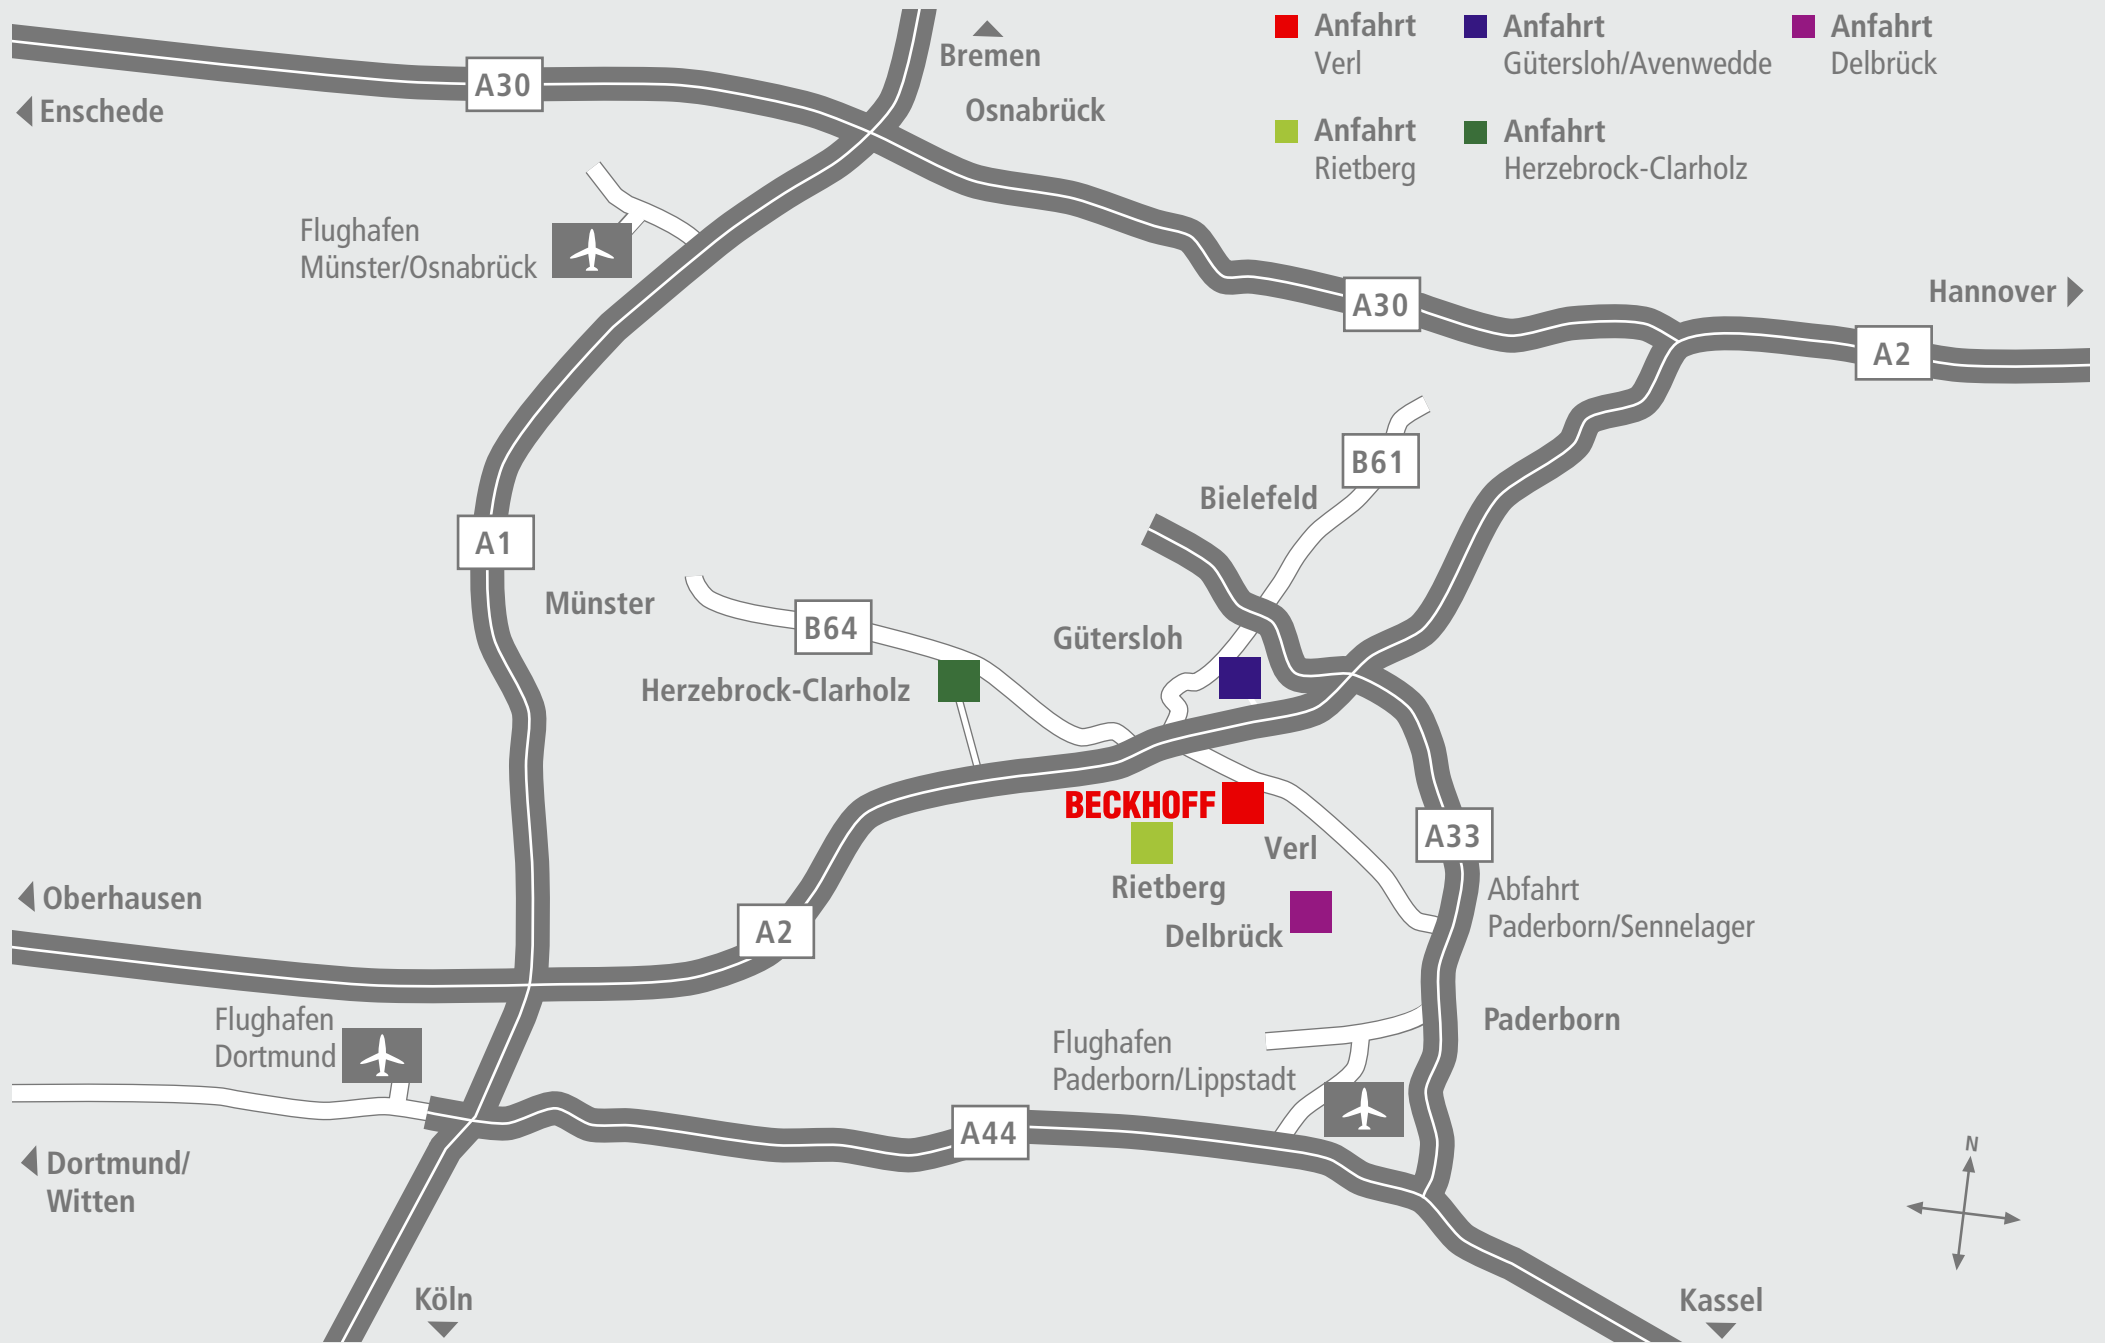

BECKHOFF New Automation Technology

Verwaltungs- und Bürogebäude

Hauptverwaltung
Hülshorstweg 20

T5

Gebäude M
Eiserstraße 10

M

Gebäude W
Im Gebäude
„Riverty Group GmbH“
Güterloher Straße 123

W

H22

Eiserstraße 1

D24

Stahlstraße 31

I14

Strothweg 6

E34

Bronzestraße 7

J

Zentralwarenlager
Zur Gepag 2

F06

Eiserstraße 10

M1.13

Anfahrt/Navigation über Westring
Einfahrt gegenüber (Westring 11, Lidl)

Öffnungszeiten Warenannahme

Mo – Do

Öffnungszeiten

Mo – Do 7.00 – 16.00 Uhr
Fr 7.00 – 15.00 Uhr

Anfahrt Delbrück, Lager G

Warenannahme

Lager G 

Jügendamm 2
33129 Delbrück

Öffnungszeiten

Mo – Do 7.00 – 17.00 Uhr
Fr 7.00 – 15.00 Uhr