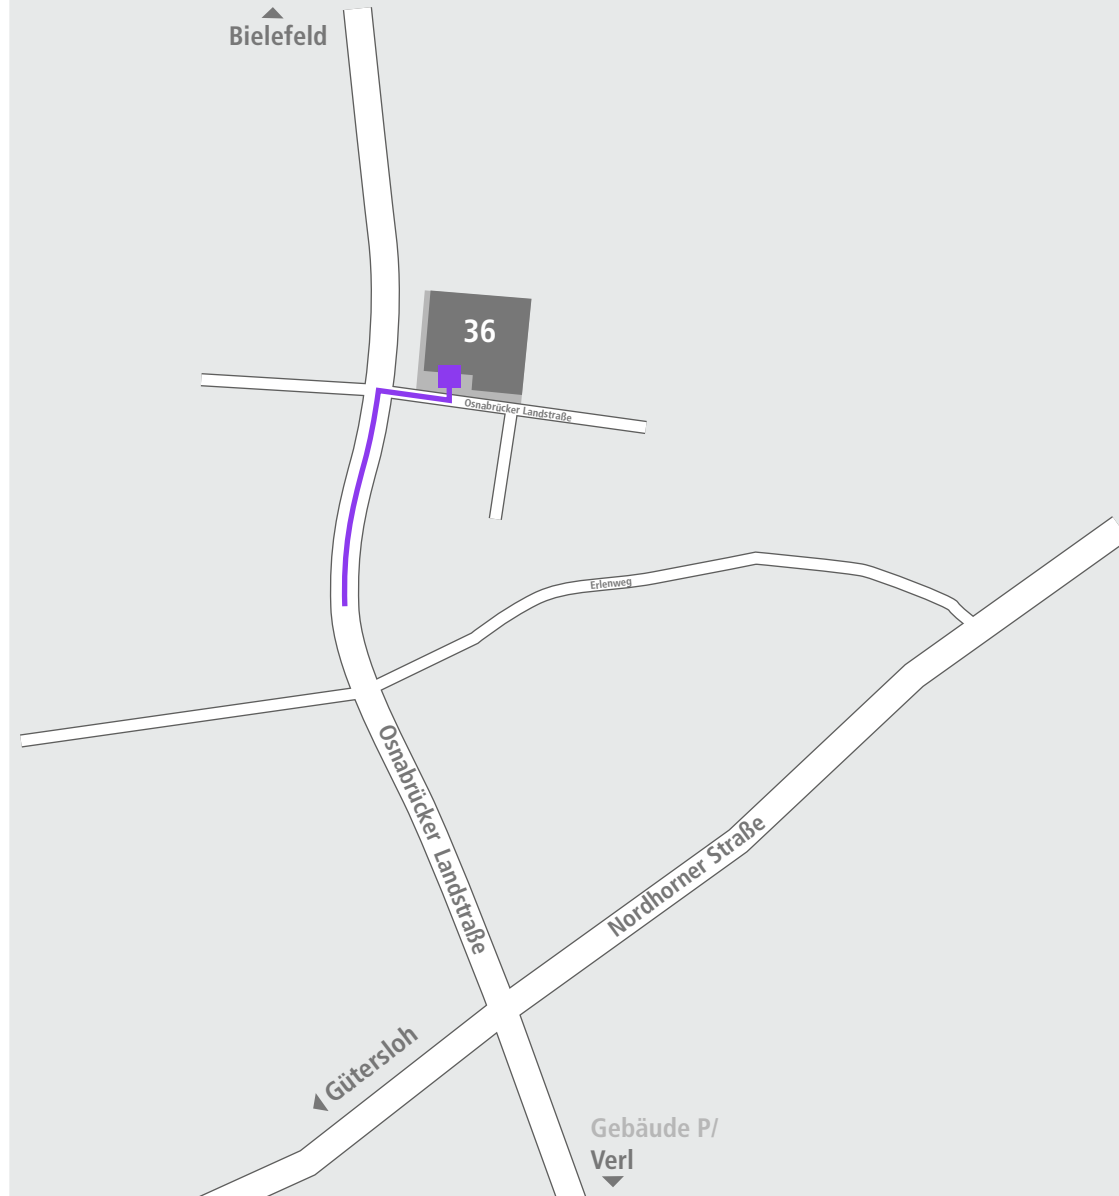

BECKHOFF New Automation Technology

Verwaltungs- und Bürogebäude

Hauptverwaltung
Hülshorstweg 20

T5

Gebäude M
Eiserstraße 10

M

Gebäude W
Im Gebäude
„Riverty Group GmbH“
Güterloher Straße 123

W

H22

Eiserstraße 1

D24

Stahlstraße 31

I14

Strothweg 6

E34

Bronzestraße 7

J

Zentralwarenlager
Zur Gepag 2

F06

Eiserstraße 10

M1.13

Anfahrt/Navigation über Westring
Einfahrt gegenüber (Westring 11, Lidl)

Öffnungszeiten Warenannahme

Mo – Do

Gebäude Y

Anemonenweg 12a
33335 Gütersloh

Öffnungszeiten

Mo – Do 7.00 – 16.00 Uhr
Fr 7.00 – 15.00 Uhr

Gebäude 36

Osnabrücker Landstraße 154
33335 Gütersloh

Anfahrt Herzebrock-Clarholz

Warenannahme