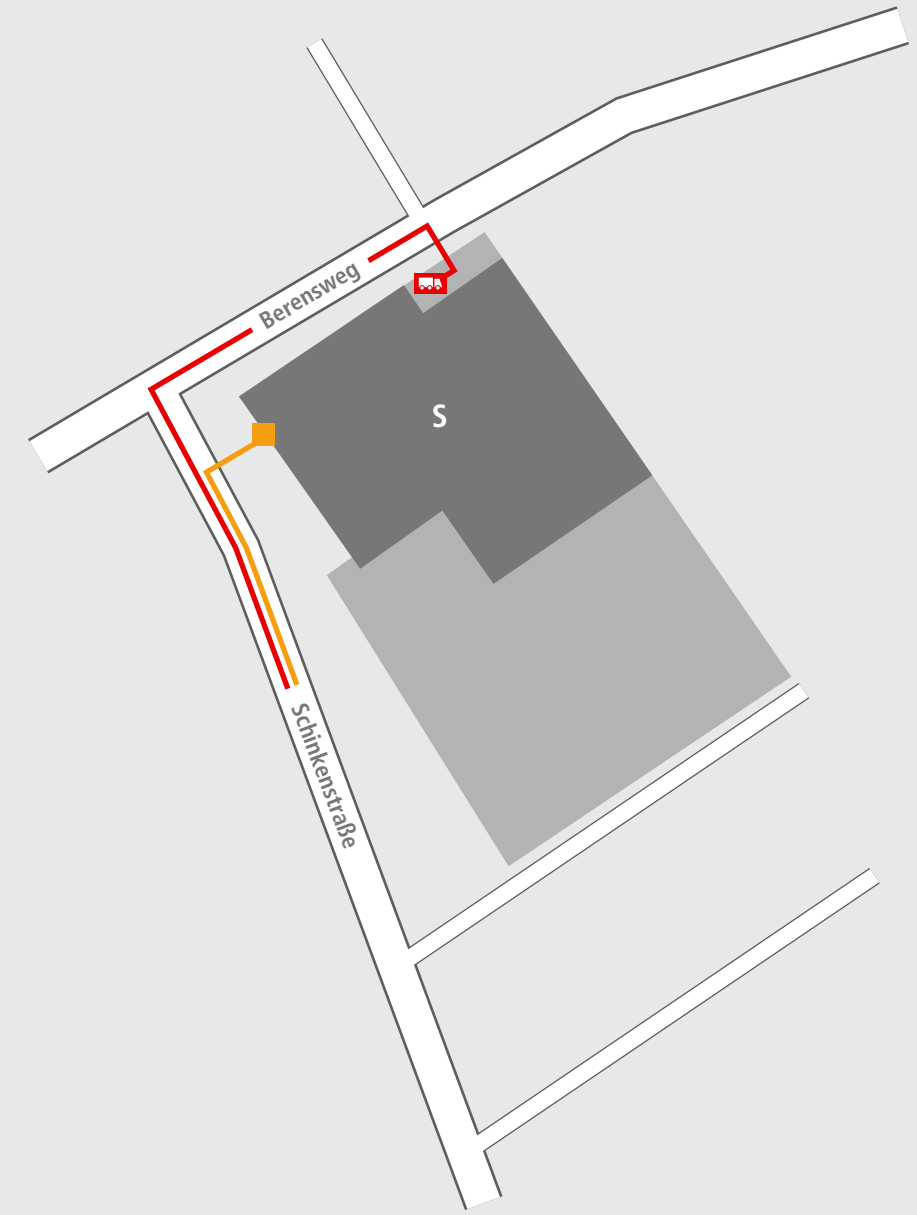

Anfahrt Verl, Gebäude S

Warenannahme

Gebäude S, Anfahrt über Berensweg, S303

Schinkenstraße 16
33415 Verl